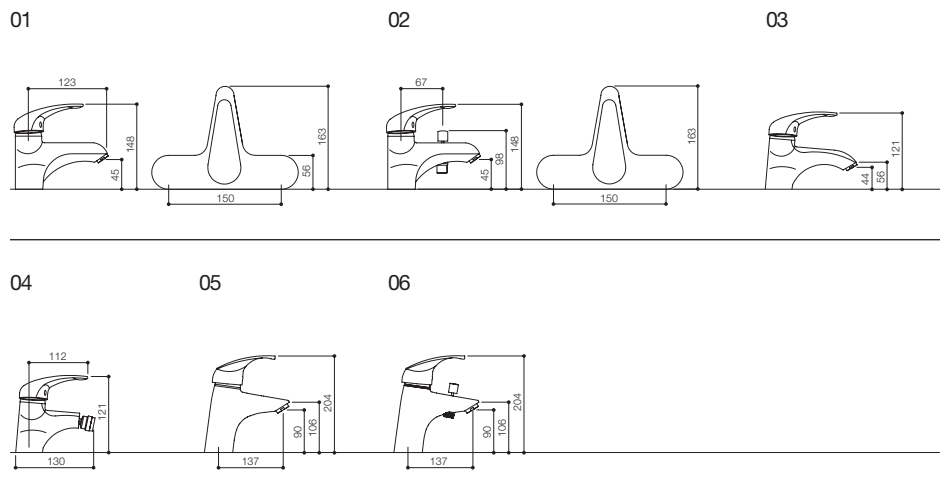

TECHNICAL INFORMATION

QL RANGE

- 01 QZ001 BASIN TAPS
- 02 QZ003 BATH TAPS
- 03 QZ009 MONO BASIN
- 04 QZ005 BATH FILLER
- 05 QZ007 BSM

GEM RANGE

- 01 GEM001 BATH FILLER
- 02 GEM003 BSM
- 03 GEM005 MONO BASIN
- 04 GEM007 MONO BIDET
- 05 GEM015 1 HOLE BATH FILLER
- 06 GEM017 1 HOLE BSM