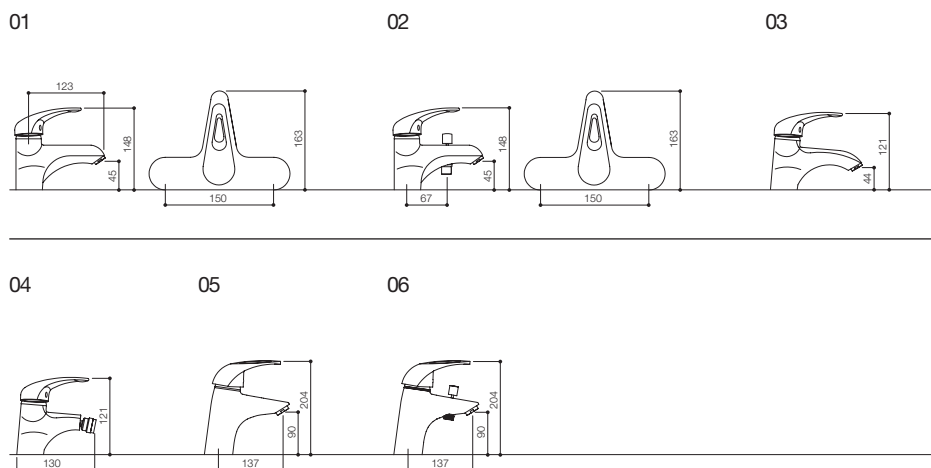

JET RANGE

- 01 JET001 BATH FILLER
- 02 JET003 BSM
- 03 JET005 MONO BASIN
- 04 JET007 MONO BIDET
- 05 JET015 1 HOLE BATH FILLER
- 06 JET017 1 HOLE BSM