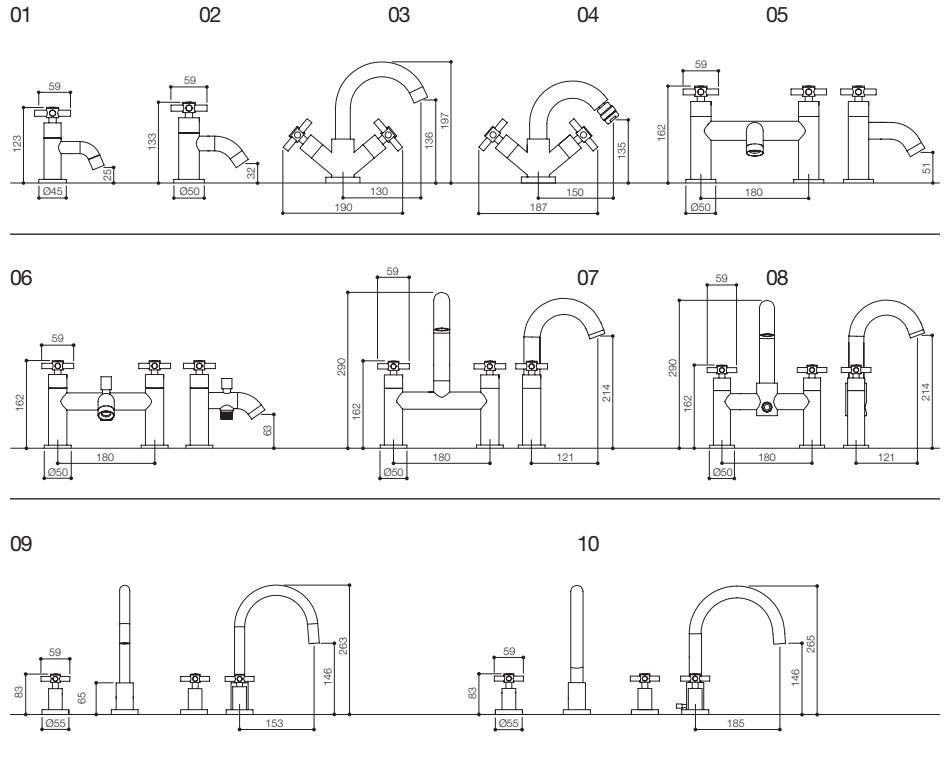

TECHNICAL INFORMATION

QL RANGE

- 01 QZ001 BASIN TAPS
- 02 QZ003 BATH TAPS
- 03 QZ009 MONO BASIN
- 04 QZ005 BATH FILLER
- 05 QZ007 BSM

GEM RANGE

- 01 GEM001 BATH FILLER
- 02 GEM003 BSM
- 03 GEM005 MONO BASIN
- 04 GEM007 MONO BIDET
- 05 GEM015 1 HOLE BATH FILLER
- 06 GEM017 1 HOLE BSM

JET RANGE

- 01 JET001 BATH FILLER
- 02 JET003 BSM
- 03 JET005 MONO BASIN
- 04 JET007 MONO BIDET
- 05 JET015 1 HOLE BATH FILLER
- 06 JET017 1 HOLE BSM

SERIES C RANGE

- 01 SCX001 BASIN TAPS
- 02 SCX003 BATH TAPS
- 03 SCX009 MONO BASIN
- 04 SCX011 MONO BIDET
- 05 SCX005 BATH FILLER
- 06 SCX007 BSM
- 07 SCX017 BATH FILLER HIGH SPOUT
- 08 SCX019 BSM HIGH SPOUT
- 09 SCX049 3 HOLE BASIN SET
- 10 SCX047 4 HOLE BATH SET

TECHNICAL INFORMATION

SERIES D RANGE

- 01 SDX001 BASIN TAPS
- 02 SDX003 BATH TAPS
- 03 SDX009 MONO BASIN
- 04 SDX011 MONO BIDET
- 05 SDX005 BATH FILLER
- 06 SDX007 BSM
- 07 SDX017 BATH FILLER HIGH SPOUT
- 08 SDX019 BSM HIGH SPOUT
- 09 SDX049 3 HOLE BASIN SET
- 10 SDX047 4 HOLE BATH SET