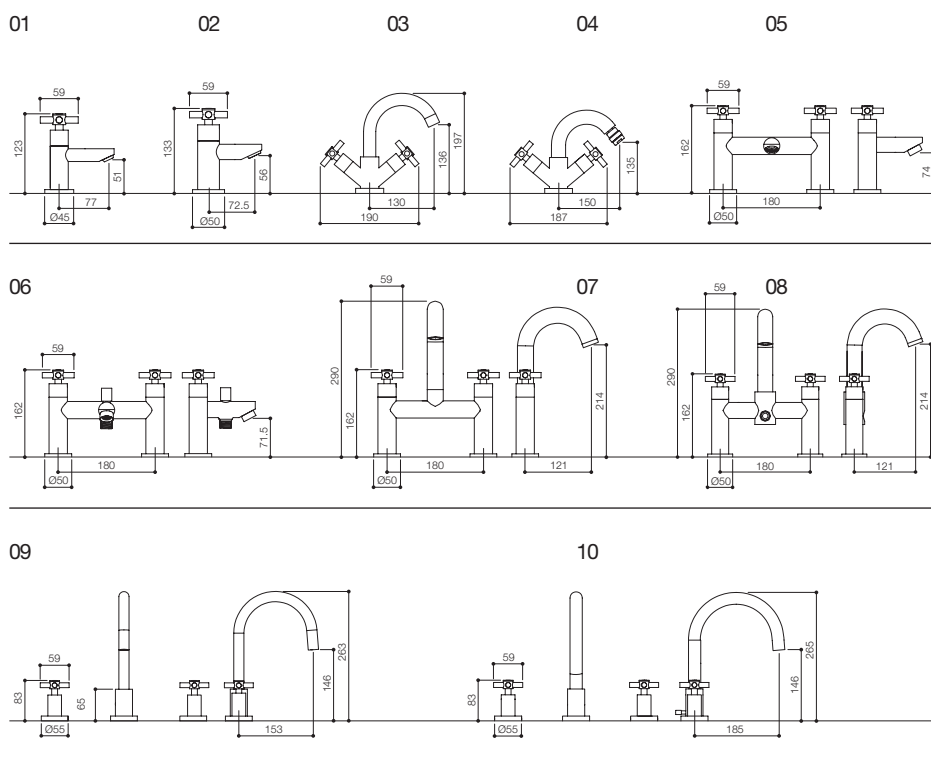

SERIES C RANGE

- 01 SCX001 BASIN TAPS
- 02 SCX003 BATH TAPS
- 03 SCX009 MONO BASIN
- 04 SCX011 MONO BIDET
- 05 SCX005 BATH FILLER
- 06 SCX007 BSM
- 07 SCX017 BATH FILLER HIGH SPOUT
- 08 SCX019 BSM HIGH SPOUT
- 09 SCX049 3 HOLE BASIN SET
- 10 SCX047 4 HOLE BATH SET