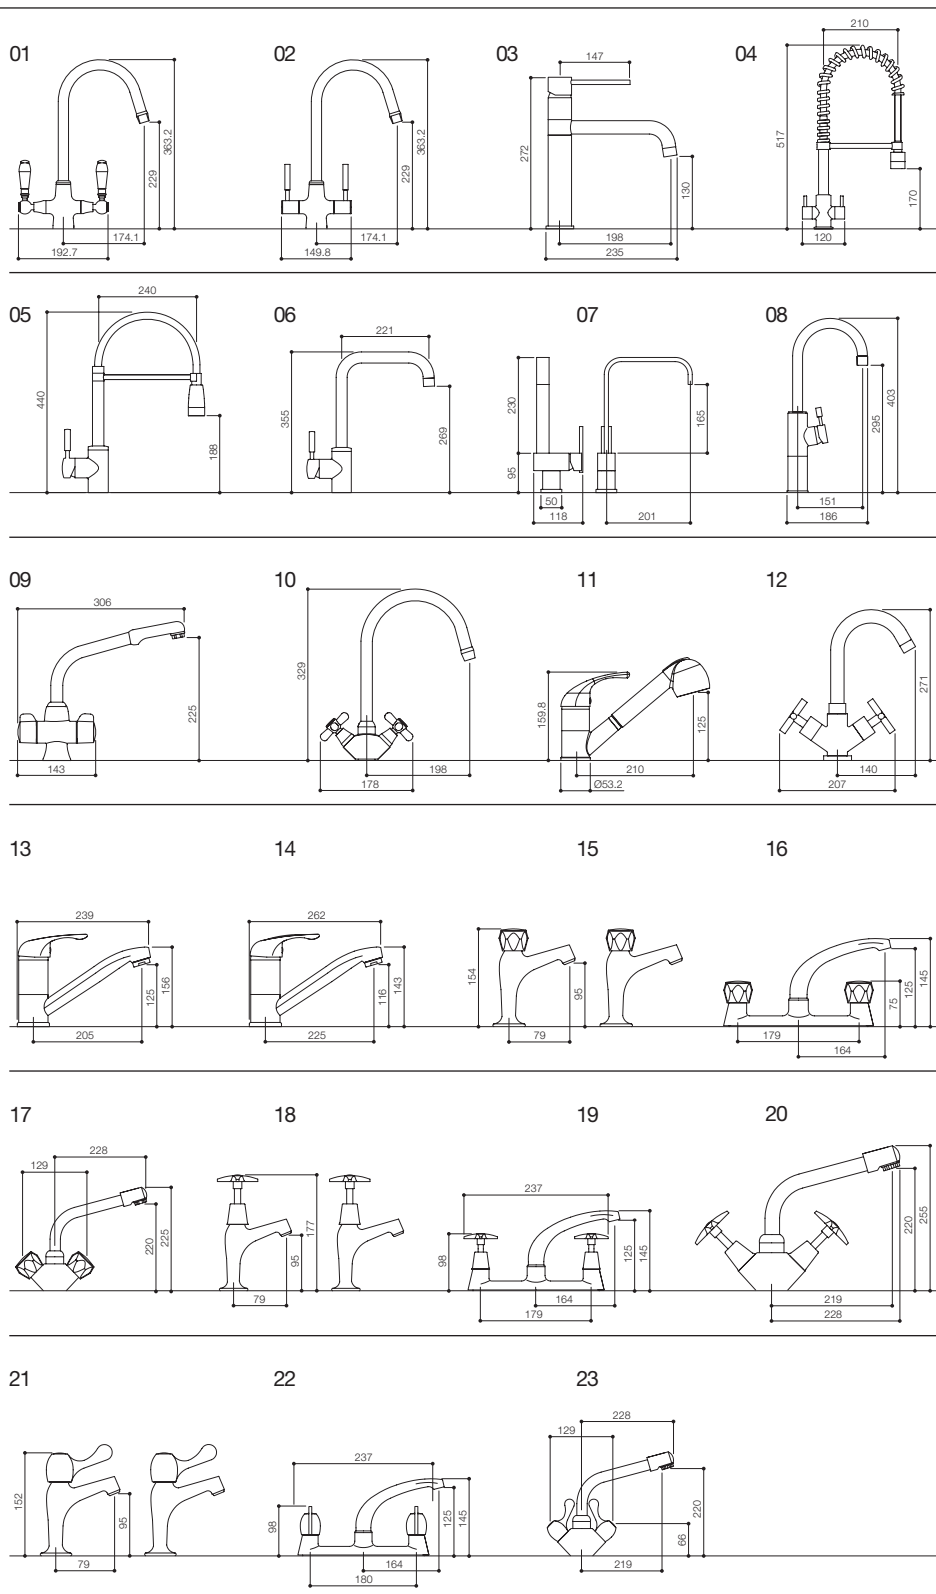

KITCHEN MONO SINK MIXERS

- 01 KIT009 MARSEILLE DUAL LEVER
- 02 KIT011 ASTOR DUAL LEVER
- 03 KIT015 ASCOT MONO
- 04 KIT017 SYNCRO MONO
- 05 KIT019 ASTRO MONO
- 06 KIT021 ROMA KITCHEN MONO
- 07 KIT023 FLOW KITCHEN TAP
- 08 SER009 SERIES SIDE LEVER MONO
- 09 KIT001 BRISTOL MONO
- 10 KIT005 NOSTALGIA MONO
- 11 KIT007 TITAN MONO PULL-OUT H/SET
- 12 KIT013 APOLLO MONO
- 13 KIT041 COMO LEVER SINK MIXER
- 14 KIT091 MODENA LEVER SINK MIXER
- 15 KIT127 SINK TAPS
- 16 KIT121 DECK SINK MIXER
- 17 KIT133 MONO SINK MIXER
- 18 KIT131 SINK TAPS
- 19 KIT123 DECK SINK MIXER
- 20 KIT141 MONO SINK MIXER
- 21 KIT129 SINK TAPS
- 22 KIT125 DECK SINK MIXER
- 23 KIT143 MONO SINK MIXER