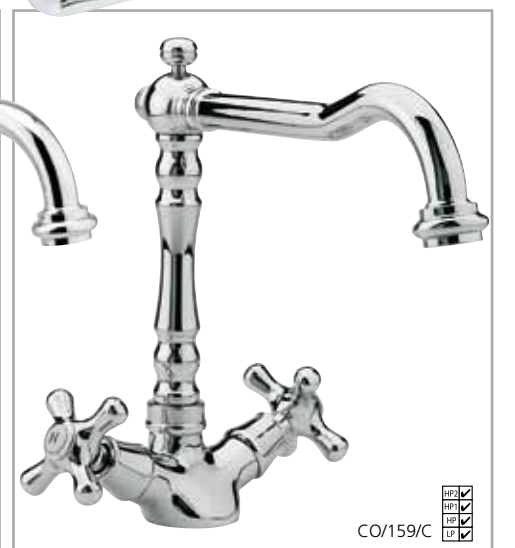

HIGH NECK KITCHEN PILLAR TAP (pair)
Chrome CO/103/C Excl. VAT £36.61 Inc. VAT £43.93
Chrome CL/103/C Excl. VAT £40.75 Inc. VAT £48.90

CANTERBURY LEVER BRIDGE MIXER
Chrome CO/550/C Excl. VAT £175.44 Inc. VAT £210.53

CANTERBURY MONOBLOC SINK MIXER
Chrome CO/552/C Excl. VAT £151.02 Inc. VAT £181.22

BATH TAPS (pair)
Chrome CO/102/C Excl. VAT £35.81 Inc. VAT £42.98
Chrome CL/102/C Excl. VAT £39.94 Inc. VAT £47.93

MONOBLOC KITCHEN SINK MIXER
Chrome CO/152/C Excl. VAT £65.25 Inc. VAT £78.30
Chrome CL/152/C Excl. VAT £69.39 Inc. VAT £83.27

CHELFORD BRIDGE MIXER
Chrome CO/551/C Excl. VAT £175.44 Inc. VAT £210.53

BATH FILLER
Chrome CO/104/C Excl. VAT £59.20 Inc. VAT £71.05
Chrome CL/104/C Excl. VAT £63.35 Inc. VAT £76.01

DECK PATTERN KITCHEN SINK MIXER
Chrome CO/151/C Excl. VAT £61.27 Inc. VAT £73.53
Chrome CL/151/C Excl. VAT £65.42 Inc. VAT £78.50

TRAFALGAR TRADITIONAL MONOBLOC KITCHEN SINK MIXER
Chrome CO/159/C Excl. VAT £90.62 Inc. VAT £108.74

BATH SHOWER MIXER (with No1 kit)
Chrome CO/105/C Excl. VAT £89.45 Inc. VAT £107.33
Chrome CL/105/C Excl. VAT £93.59 Inc. VAT £112.30