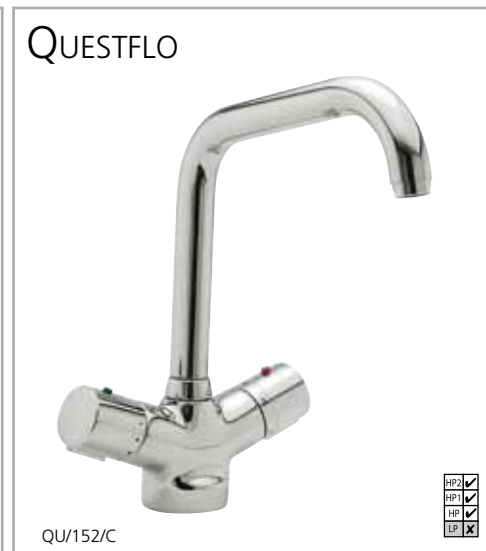

JENGAH MONOBLOC SINK MIXER
Chrome JE/154/C Excl. VAT £229.19 Inc. VAT £275.02
TROPIC MONOBLOC SINK MIXER
Chrome TR/154/C Excl. VAT £212.63 Inc. VAT £255.16
ECLIPSE MONOBLOC SINK MIXER
Chrome EC/154/C Excl. VAT £89.63 Inc. VAT £107.56

ZONE MONOBLOC SINK MIXER
Chrome ZO/152/C Excl. VAT £176.24 Inc. VAT £211.49
SATURN MONOBLOC SINK MIXER
Chrome SA/154/C Excl. VAT £82.38 Inc. VAT £98.86
SINCRO MONOBLOC SINK MIXER
Chrome SI/154/C Excl. VAT £375.28 Inc. VAT £450.34

PURE MONOBLOC SINK MIXER
Chrome PU/154/C Excl. VAT £151.61 Inc. VAT £181.93
QUESTFLO THERMOSTATIC MONOBLOC SINK MIXER
Chrome QU/152/C Excl. VAT £199.58 Inc. VAT £239.50
KRONO TWIN LEVER MONOBLOC SINK MIXER
Chrome KR/154/C Excl. VAT £121.46 Inc. VAT £145.75