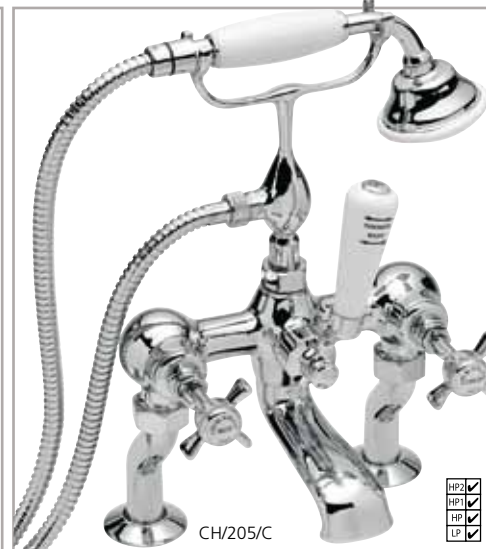

WALL MOUNTED 3 HOLE BASIN MIXER
 Chrome CH/207/C Excl. VAT £147.54 Inc. VAT £177.04

CH/102/C

CH/104/C

CH/105/C

CH/127/C

CH/108/C

CH/205/C

	Chrome	Excl VAT	Incl VAT
BATH SHOWER PACK	CH/141/C	£284.53	£341.43
TAP PACK	CH/142/C	£146.32	£175.59
BATH FILLER PACK	CH/143/C	£237.86	£285.43