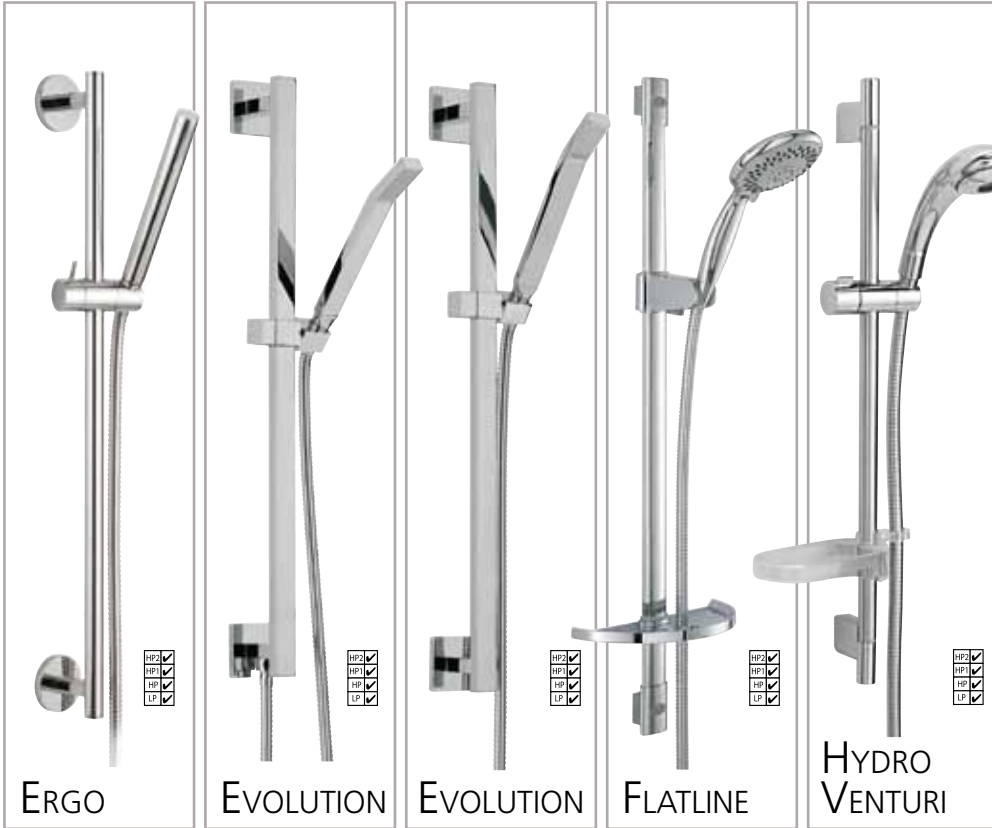

Rainbars

'T' RAINBAR
(250mm head)
Chrome SH/355/C
Excl. VAT £129.49
Inc. VAT £155.39

SWIVEL RAINBAR
(730mm)
Chrome SH/360/C
Excl. VAT £319.90
Inc. VAT £383.88